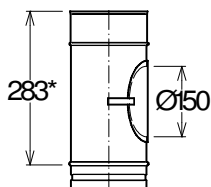

Kontrolní díl pro suchý provoz	DN mm	150	160	180	200	230	250	300
objednáací znak	6131115081	6131116081	6131118081	6131120081	6131123081	6131125081	6131130081	
hmotnost kg/ks	1,39	1,48	1,65	1,82	2,04	2,26	2,70	
DN mm	350	400	450	500	550	600	700	
objednáací znak	6131135081	6131140081	6131145081	6131150081	6131155081	6131160081	6131170081	
hmotnost kg/ks	3,13	5,31	5,96	6,61	7,26	7,91	9,20