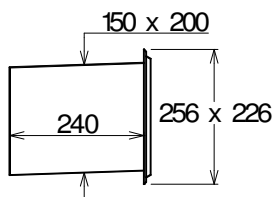

Komínové dvířka s prodloužením	DN mm	150	160	180	200	230	250	300
objednáací znak	6711100090	6711100090	6711100090	6711100090	6711100090	6711100090	6711100090	6711100090
hmotnost kg/ks	1,84	1,84	1,84	1,84	1,84	1,84	1,84	1,84
DN mm	350	400	450	500	550	600	700	
objednáací znak	6711100090	6711100090	6711100090	6711100090	6711100090	6711100090	6711100090	6711100090
hmotnost kg/ks	1,84	1,84	1,84	1,84	1,84	1,84	1,84	1,84