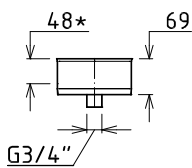

Kondenzátní jímka	DN mm	150	160	180	200	230	250	300
objednáací znak	6111115081	6111116081	6111118081	6111120081	6111123081	6111125081	6111130081	
hmotnost kg/ks	0,54	0,59	0,68	0,78	0,91	1,05	1,35	
DN mm	350	400	450	500	550	600	700	
objednáací znak	6111135081	6111140081	6111145081	6111150081	6111155081	6111160081	6111170081	
hmotnost kg/ks	1,70	2,08	2,46	2,88	3,35	3,84	4,90