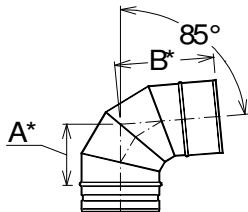

DN mm	150	160	180	200	230	250	300
objednační znak	6321115081	6321116081	6321118081	6321120081	6321123081	6321125081	6321130081
hmotnost kg/ks	1,28	1,41	1,65	1,91	2,27	2,65	3,48
A	138	144	153	162	173	185	209
B	182	188	197	206	217	229	253
DN mm	350	400	450	500	550	600	700
objednační znak	6321135081	6321140081	6321145081	6321150081	6321155081	6321160081	6321170081
hmotnost kg/ks	4,41	5,44	6,69	7,93	9,28	11,18	14,45
A	233	256	292	315	339	380	427
B	277	300	336	359	383	424	471