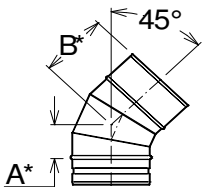

Koleno 45°

DN mm	150	160	180	200	230	250	300
objednační znak	6311115081	6311116081	6311118081	6311120081	6311123081	6311125081	6311130081
hmotnost kg/ks	0,91	0,97	1,13	1,31	1,53	1,77	2,27
A	72	72	77	82	87	92	102
B	119	119	124	129	134	139	149
DN mm	350	400	450	500	550	600	700
objednační znak	6311135081	6311140081	6311145081	6311150081	6311155081	6311160081	6311170081
hmotnost kg/ks	2,82	3,43	4,08	4,79	5,54	6,34	8,28
A	112	122	132	142	152	162	187
B	159	169	179	189	199	209	234