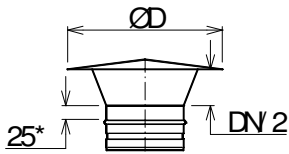

Rozměry DN1 a DN2 jsou vždy vnitřní!

Do objednáacího znaku redukce zadejte místo hvězdiček zleva doprava: DN1 a DN2 v milimetrech.

Cenu redukce určuje to DN, které je na redukci větší.

Protidešťová hlavice	DN mm	150	160	180	200	230	250	300
objednáací znak	6731115090	6731116090	6731118090	6731120090	6731123090	6731125090	6731130090	
hmotnost kg/ks	0,48	0,53	0,66	0,80	0,97	1,19	1,62	
D	300	320	360	400	460	500	600	
DN mm	350	400	450	500	550	600	700	
objednáací znak	6731135090	6731140090	6731145090	6731150090	6731155090	6731160090	6731170090	
hmotnost kg/ks	2,12	14,11	16,82	19,74	20,74	21,74	23,70	
D	700	800	900	1000	1000	1000	1000	