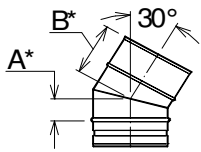

Koleno 30°

DN mm	150	160	180	200	230	250	300
objednační znak	6301115081	6301116081	6301118081	6301120081	6301123081	6301125081	6301130081
hmotnost kg/ks	0,83	0,89	1,00	1,16	1,36	1,51	1,97
A	62	62	62	67	72	72	82
B	109	109	109	114	119	119	129
DN mm	350	400	450	500	550	600	700
objednační znak	6301135081	6301140081	6301145081	6301150081	6301155081	6301160081	6301170081
hmotnost kg/ks	2,38	2,82	3,40	3,90	4,43	5,14	6,34
A	87	92	102	107	112	122	132
B	134	139	149	154	159	169	179