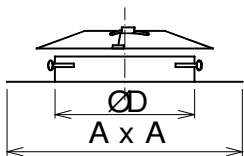

Krycí deska s manžetou proti zatékání	DN mm	150	160	180	200	230	250	300
objednáací znak	6751115090	6751116090	6751118090	6751120090	6751123090	6751125090	6751130090	
hmotnost kg/ks	1,69	1,74	1,84	1,89	2,27	2,42	2,61	
A	450	450	450	450	500	500	500	
D	235	235	235	285	300	300	370	
DN mm	350	400	450	500	550	600	700	
objednáací znak	6751135090	6751140090	6751145090	6751150090	6751155090	6751160090	6751170090	
hmotnost kg/ks	3,12	4,01	4,65	5,33	6,06	6,82	8,48	
A	550	600	650	700	750	800	900	
D	420	450	500	550	600	650	750