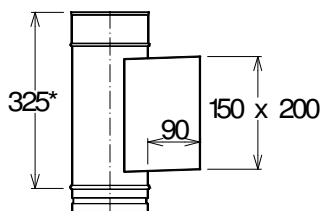

Podpěra kondenzátní jímky	DN mm	150	160	180	200	230	250	300
objednáací znak	6721115090	6721116090	6721118090	6721120090	6721123090	6721125090	6721130090	
hmotnost kg/ks	0,63	0,67	0,75	0,84	0,94	1,05	1,26	
DN mm	350	400	450	500	550	600	700	
objednáací znak	6721135090	6721140090	6721145090	6721150090	6721155090	6721160090	6721170090	
hmotnost kg/ks	1,47	1,68	1,89	2,10	2,31	2,52	2,94	

Dvířkový díl	DN mm	150	160	180	200	230	250	300
objednáací znak	6121115081	6121116081	6121118081	6121120081	6121123081	6121125081	6121130081	
hmotnost kg/ks	1,82	1,85	2,08	2,26	2,49	2,72	3,19	
DN mm	350	400	450	500	550	600	700	
objednáací znak	6121135081	6121140081	6121145081	6121150081	6121155081	6121160081	6121170081	
hmotnost kg/ks	3,66	4,13	4,60	5,08	5,57	6,02	6,97