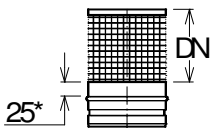

Lapač jisker	DN mm	150	160	180	200	230	250	300
objednáací znak	6741115090	6741116090	6741118090	6741120090	6741123090	6741125090	6741130090	
hmotnost kg/ks	0,46	0,50	0,63	0,76	0,92	1,13	1,54	
DN mm	350	400	450	500	550	600	700	
objednáací znak	6741135090							
hmotnost kg/ks	2,01