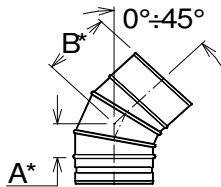

Koleno 0°:45°

přestavitelné

DN mm	150	160	180	200	230	250	300
objednační znak	6312115081	6312116081	6312118081	6312120081	6312123081	6312125081	
hmotnost kg/ks	0,95	1,01	1,22	1,41	1,64	1,89	
A	75	75	85	90	95	100	
B	120	120	130	135	140	145	

Koleno 85°