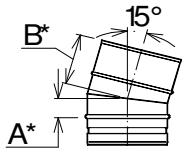

Koleno 15°

DN mm	150	160	180	200	230	250	300
objednační znak	6291115081	6291116081	6291118081	6291120081	6291123081	6291125081	6291130081
hmotnost kg/ks	0,72	0,81	0,91	1,01	1,13	1,26	1,59
A	47	52	52	52	52	52	57
B	94	99	99	99	99	99	104
DN mm	350	400	450	500	550	600	700
objednační znak	6291135081	6291140081	6291145081	6291150081	6291155081	6291160081	6291170081
hmotnost kg/ks	1,94	2,32	2,61	3,02	3,46	3,78	4,76
A	62	67	67	72	77	77	87
B	109	114	114	119	124	124	134