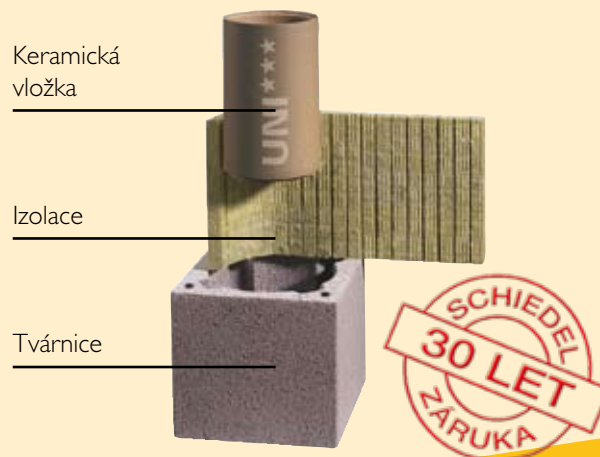

VÝHODY KOMÍNU UNI***PLUS:

- komínový systém vhodný pro všechny typy paliv
- systém - tvárnice + tepelná izolace + šamotová vložka
- tepelně izolovaný se zadním odvětráním
- bezpečný při vyhoření, odolný vůči vlhkosti a korozi
- vhodný pro spotřebiče na pevná, kapalná a plynná paliva (kromě kondenzačních)

Napojení kouřovodu: 90°, 45°

Balení: Nevratná paleta 100 x 120 cm, výška sady 153 cm

Dodací podmínky konzultujte ve svých stavebninách.

VÝHODY KOMPLETU UNI***PLUS

- trojnásobná záruka 30 let
- kompletní balení špičkového komínu UNI***Plus na jedné paletě včetně veškerého příslušenství
- doplňky pro individuální rozměry a požadavky
- prémiový komín za jedinečnou cenu **23 900,- Kč**
- k vyzvednutí skladem ve všech kvalitních stavebninách

Schiedel nyní nabízí jako novinku pro ukončení UNI FINAL nerezovou krycí desku. Kromě jednoduché instalace Vám přináší toto řešení vysokou životnost a estetickou kvalitu. Krycí deska je vyrobena z nerezové oceli s ochrannou snímatelnou vrstvou, aby při manipulaci nedošlo k jejímu poškození.