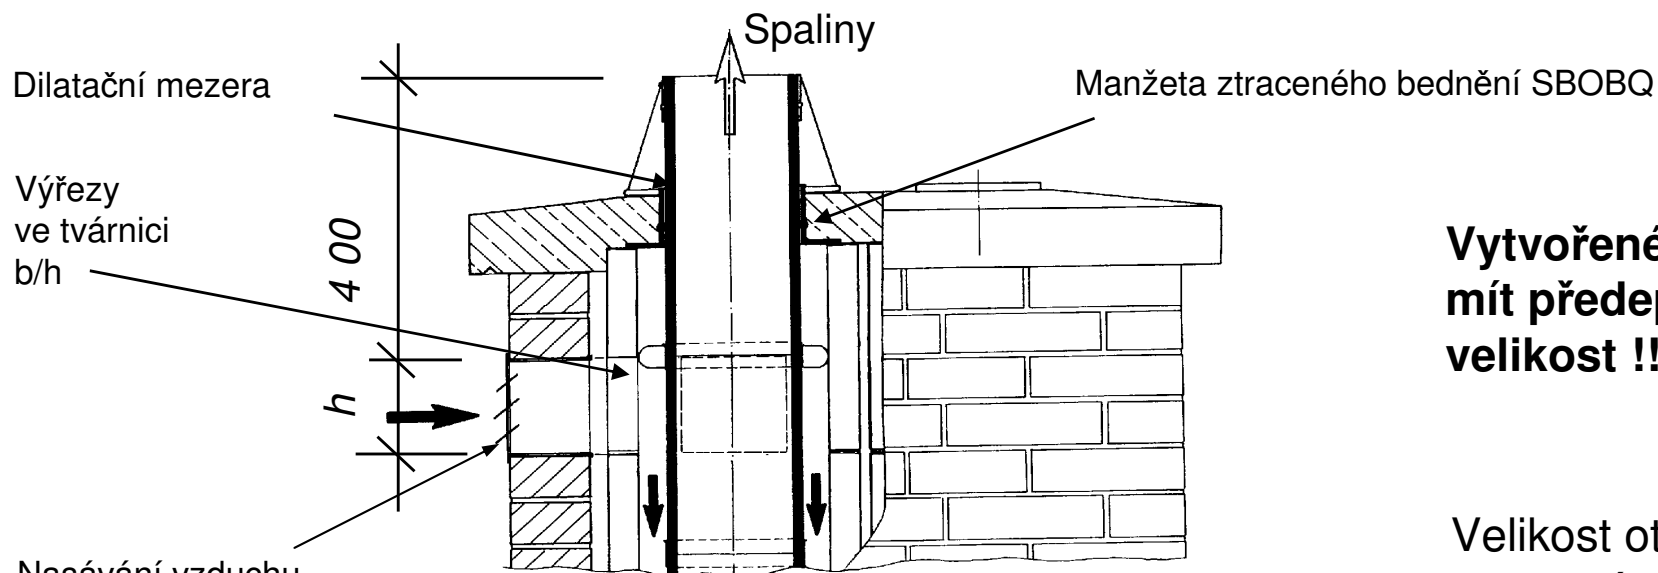

Komínová hlava Multi, Avant, Quadro s monolitickou beton. deskou (větrací mřížky ZLGQ a SBOBQ - např. skupina komínů)

Nasávání vzduchu
do spalovacích komor kotlů
přes mřížky ZLGQ

**Vytvořené otvory musí
mít předepsanou
velikost !!**

Velikost otvorů
pro nasávání vzduchu

Průměr komína	b (mm)	h (mm)
14	160	155
16		
18		
20	260	155
22		
25		
30		