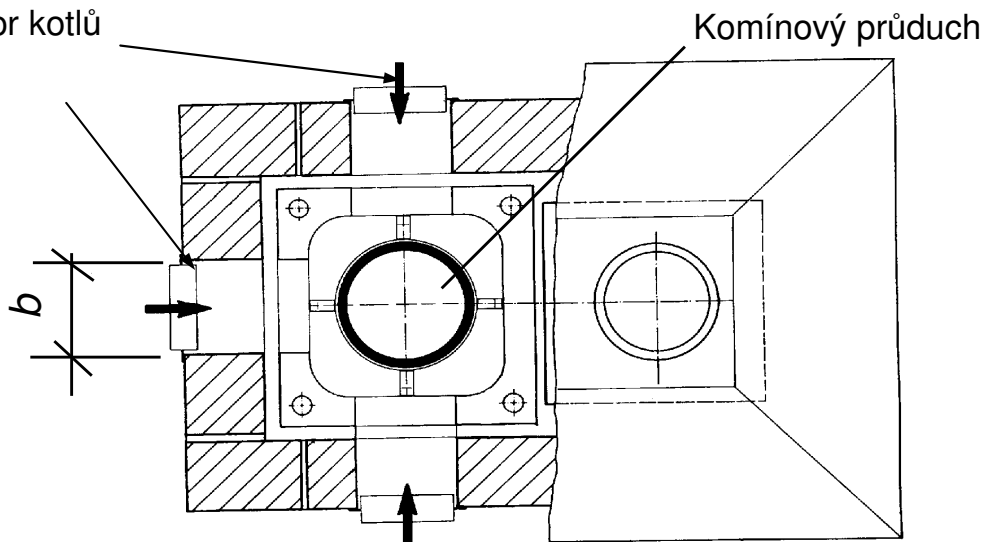

Komínová hlava Multi, Avant, Quadro s monolitickou beton. deskou (větrací mřížky ZLGQ a SBOBQ - např. skupina komínů)

Nasávání vzduchu
do spalovacích komor kotlů
přes mřížky ZLGQ

**Vytvořené otvory musí
mít předepsanou
velikost !!**

Velikost otvorů
pro nasávání vzduchu

Průměr komína	b (mm)	h (mm)
14	160	155
16		
18		
20	260	155
22		
25		
30		