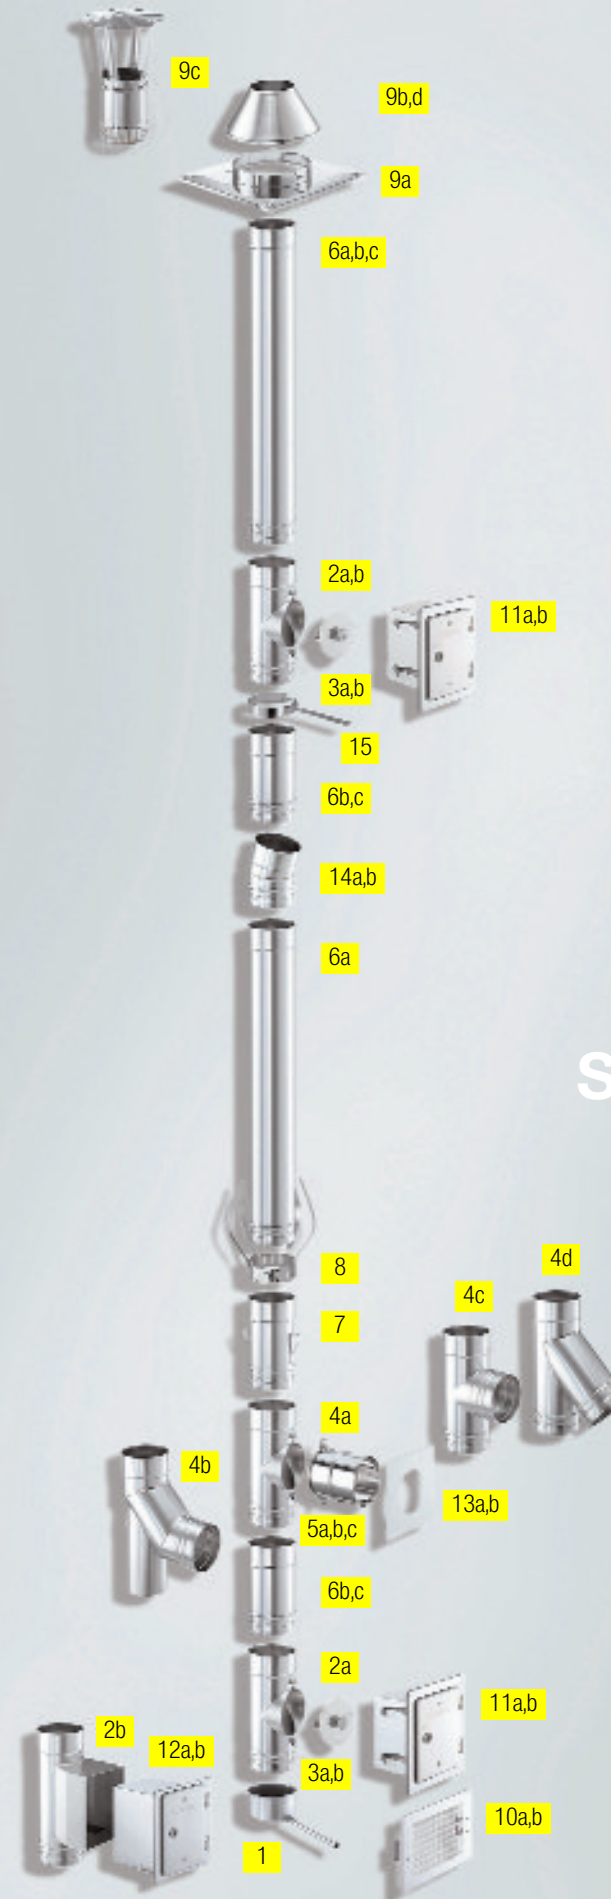

**Schiedel PRIMA PLUS** se vyznačuje rychlou a jednoduchou montáží.

**Vyrábí se v těchto průměrech:**

- Ø 80 - 400 mm s tloušťkou stěny 0,6 mm
- Ø 450 - 700 mm s tloušťkou stěny 1,0 mm

**Zatřídění podle EN 1856-2:**

**CE** - certifikace pro komínové vložky pro sanaci komínů podle DIN EN 1856-2.

Nové vytápění  
**Sanace komína kvalitní nerezí**  
= zrekonstruovaný komín

- |    |  |       |   |
|----|--|-------|---|
| 1  | PPL kondenzátní miska s odvodem kondenzátu | 7     | PPL spouštěcí díl 250 mm                    |
| 2a | PPL T-kus čistící                          | 8     | PPL distanční objímka                       |
| 2b | PPL dvířkový díl                           | 9a    | PPL krycí deska                             |
| 3a | PPL uzávěr kontrolního otvoru pro podtlak  | 9b    | PPL kónické vyústění                        |
| 3b | PPL uzávěr kontrolního otvoru pro přetlak  | 9c    | PPL Meidingerova hlava                      |
| 4a | PPL T-kus pro připojení                    | 9d    | PPL protidešťová manžeta                    |
| 4b | PPL koleno 85° s patou                     | 10a   | PPL mířka pro odvětrání                     |
| 4c | PPL sopouch 90°                            | 10b   | PPL mířka pro odvětrání                     |
| 4d | PPL sopouch 45°                            | 11a/b | PPL komínová dvířka                         |
| 5a | PPL nástavec pro T-kus pro připojení       | 12a/b | PPL komínová dvířka s prodloužením          |
| 5b | PPL nástavec pro T-kus dvouplášťový        | 13a/b | PPL krycí plech                             |
| 6a | PPL rovný díl 950 mm                       | 14a   | PPL koleno 15°                              |
| 6b | PPL rovný díl 450 mm                       | 14b   | PPL koleno 30°                              |
| 6c | PPL rovný díl 200 mm                       | 15    | PPL kotvicí objímka pro horní čistící T-kus |