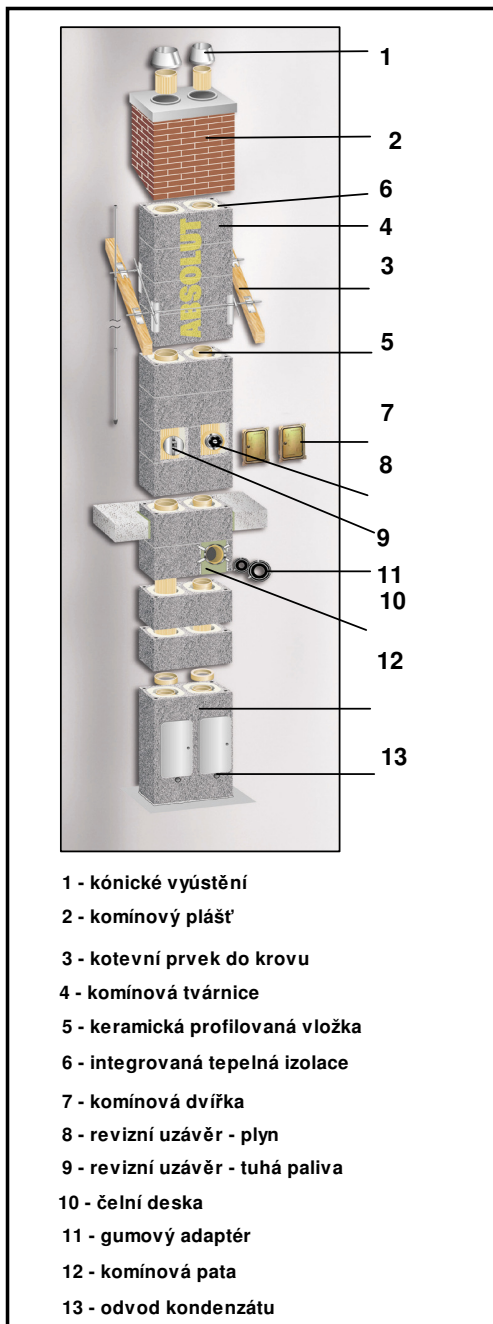

tel.: 585 311 470, fax.: 585 311 471

* v ceně prvních 2,4 metrů je zahrnuto: komínová pata, souprava komínové paty (těsnící nebo revizní uzávěr, kónické vyústění, spárovací hmota Rapid pro 11,33 m, ruční pistole, houbička, sada distančních prvků, vyhlazovač spar, pilka, šamotový adaptérový kroužek, montážní návod, prohlášení o shodě, komínový štítek), 4 ks komínových tvárníc, souprava T-kus pro napojení kouřovodu (profilovaná šamotová vložka, T-kus pro připojení kouřovodu, sada distančních prvků, čelní deska, pilka, omítkový kroužek, dílčí montážní návod, vyřezávací šablona), tenkovrstvá malta, krakorcová a krycí deska